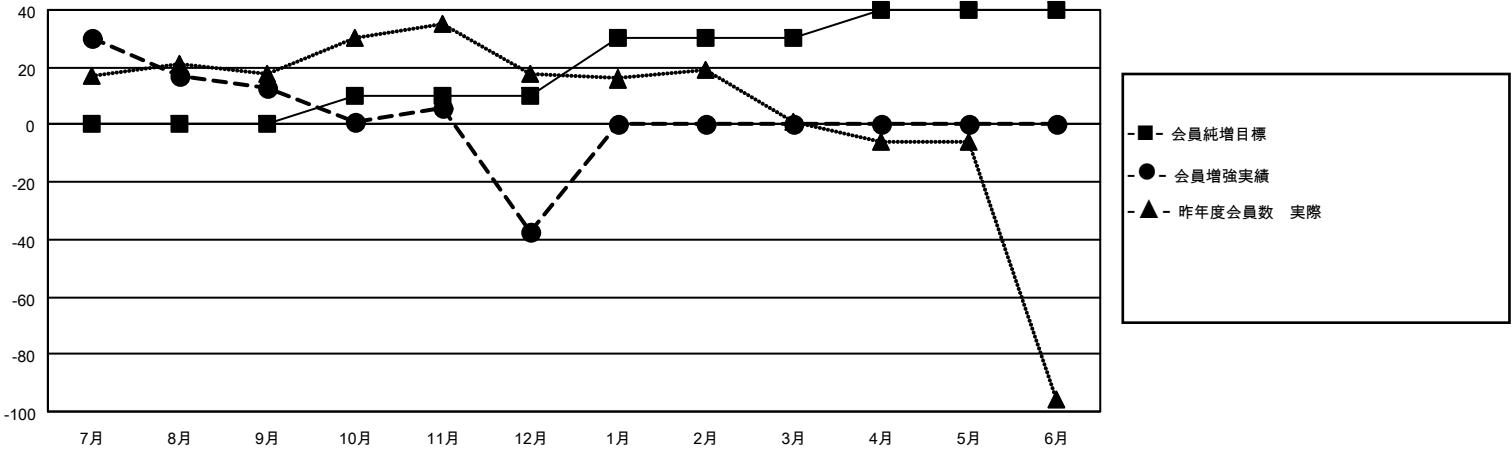

# MONTHLY MEMBERSHIP PROGRESS REPORT

地域 JAPAN

District 334 C

Results as of: 12/31/2021

クラブ			
結果：2021-2022			
四半期	新クラブ目標	新クラブ	解散クラブ
7月/8月/9月	0	0	0
10月/11月/12月	0	0	1
1月/2月/3月	0	0	0
4月/5月/6月	0	0	0

名			
結果：2021-2022			
四半期	会員純増目標	会員増強実績	退会者(転籍を含む)実際
7月/8月/9月	0	68	55
10月/11月/12月	10	26	76
1月/2月/3月	20	0	0
4月/5月/6月	10	0	0

新クラブ目標及び実績累計

会員目標及び実績累計

解散クラブ: 1	41 CLUBS OF 76 一名以上の新会 員を登録	<b>男女別</b>	
退会者		男性	2,568 (86.06%)
物故会員 9	<a href="#">会員累計データを見るには、ここをクリック</a>	女性	416 (13.94%)
クラブ解散 0		NON BINARY	0 (0.00%)
その他 122		PREFER NOT TO ANSWER	0 (0.00%)
合計 131		世帯主/家族会員合計	554
		国際会費半額の家族会員	290